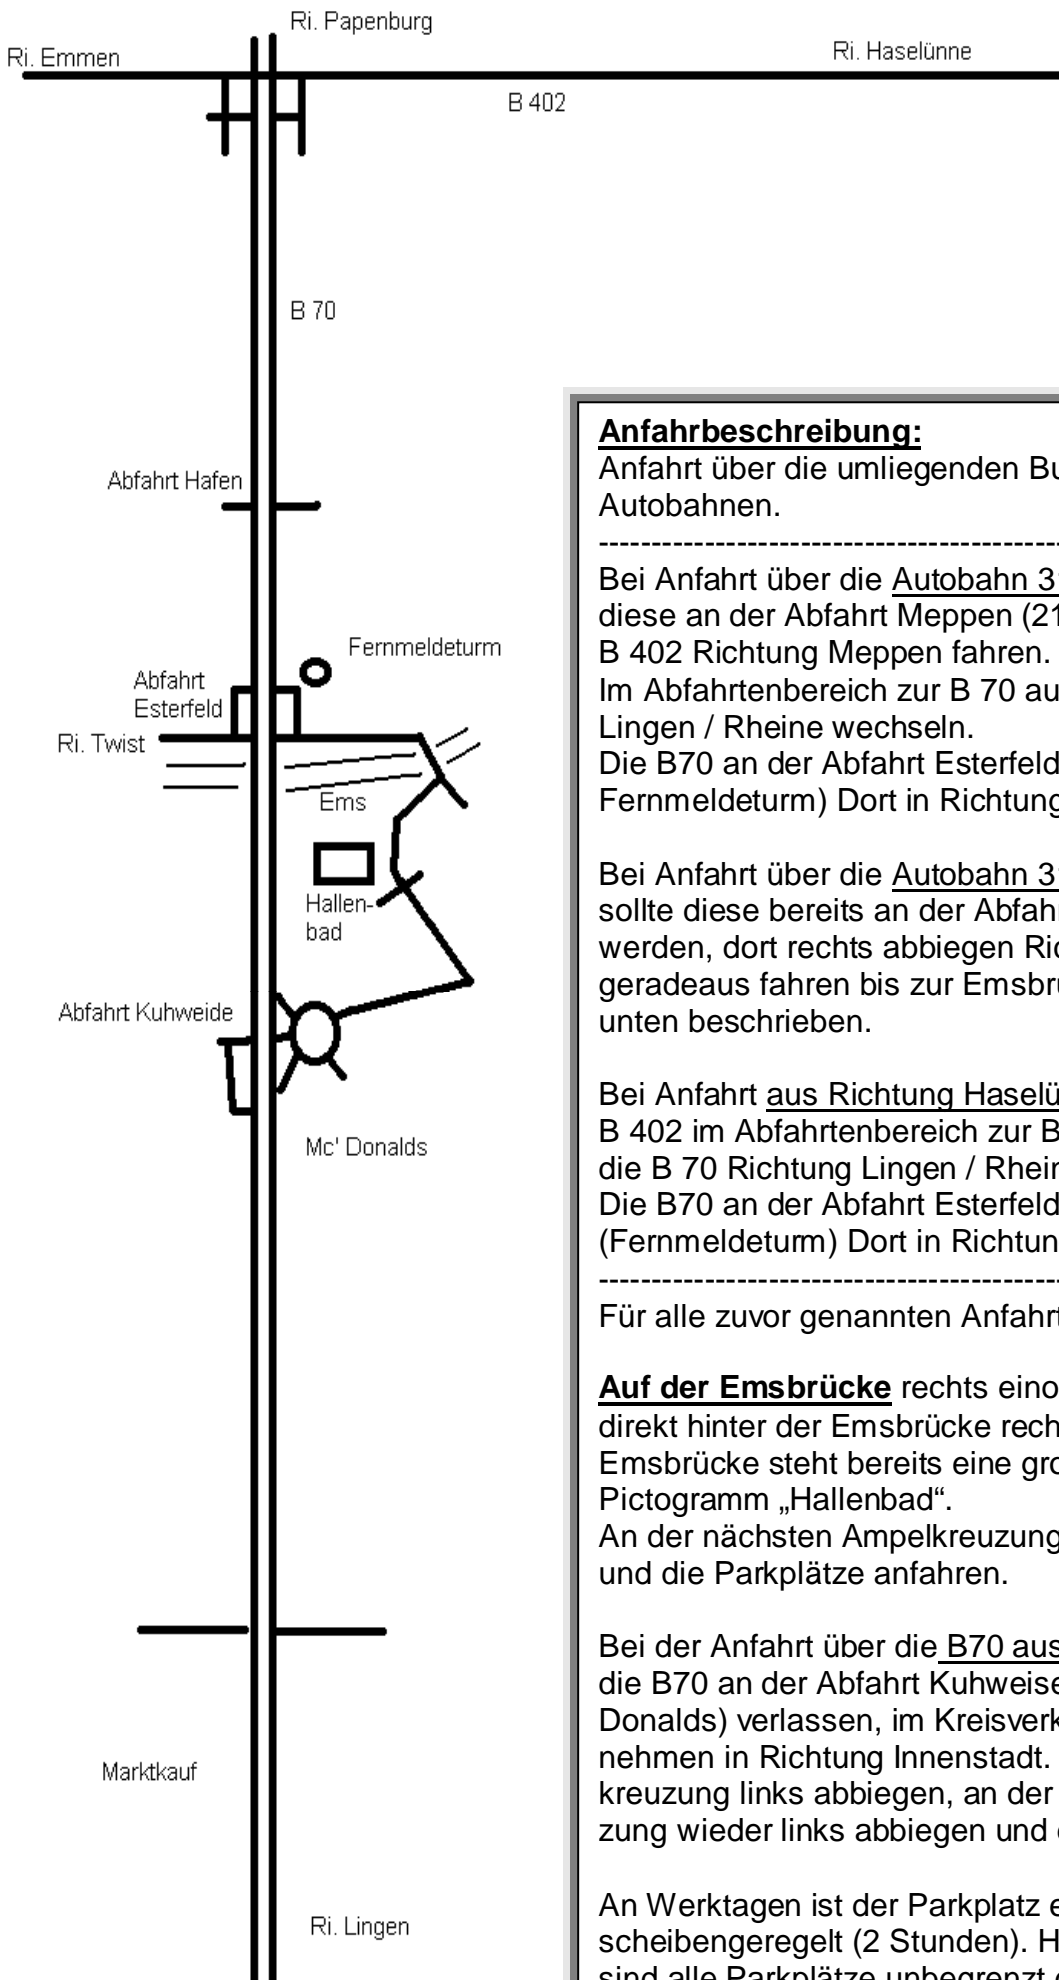

**Keine Sportschuhe!!!
Keine
Straßenschuhe!!!**

**Kein Glas oder
Porzellan in die Halle
mitbringen!!!**

Anfahrbeschreibung:

Anfahrt über die umliegenden Bundesstraßen oder Autobahnen.

Bei Anfahrt über die Autobahn 31 aus Richtung Norden diese an der Abfahrt Meppen (21) verlassen und über die B 402 Richtung Meppen fahren.